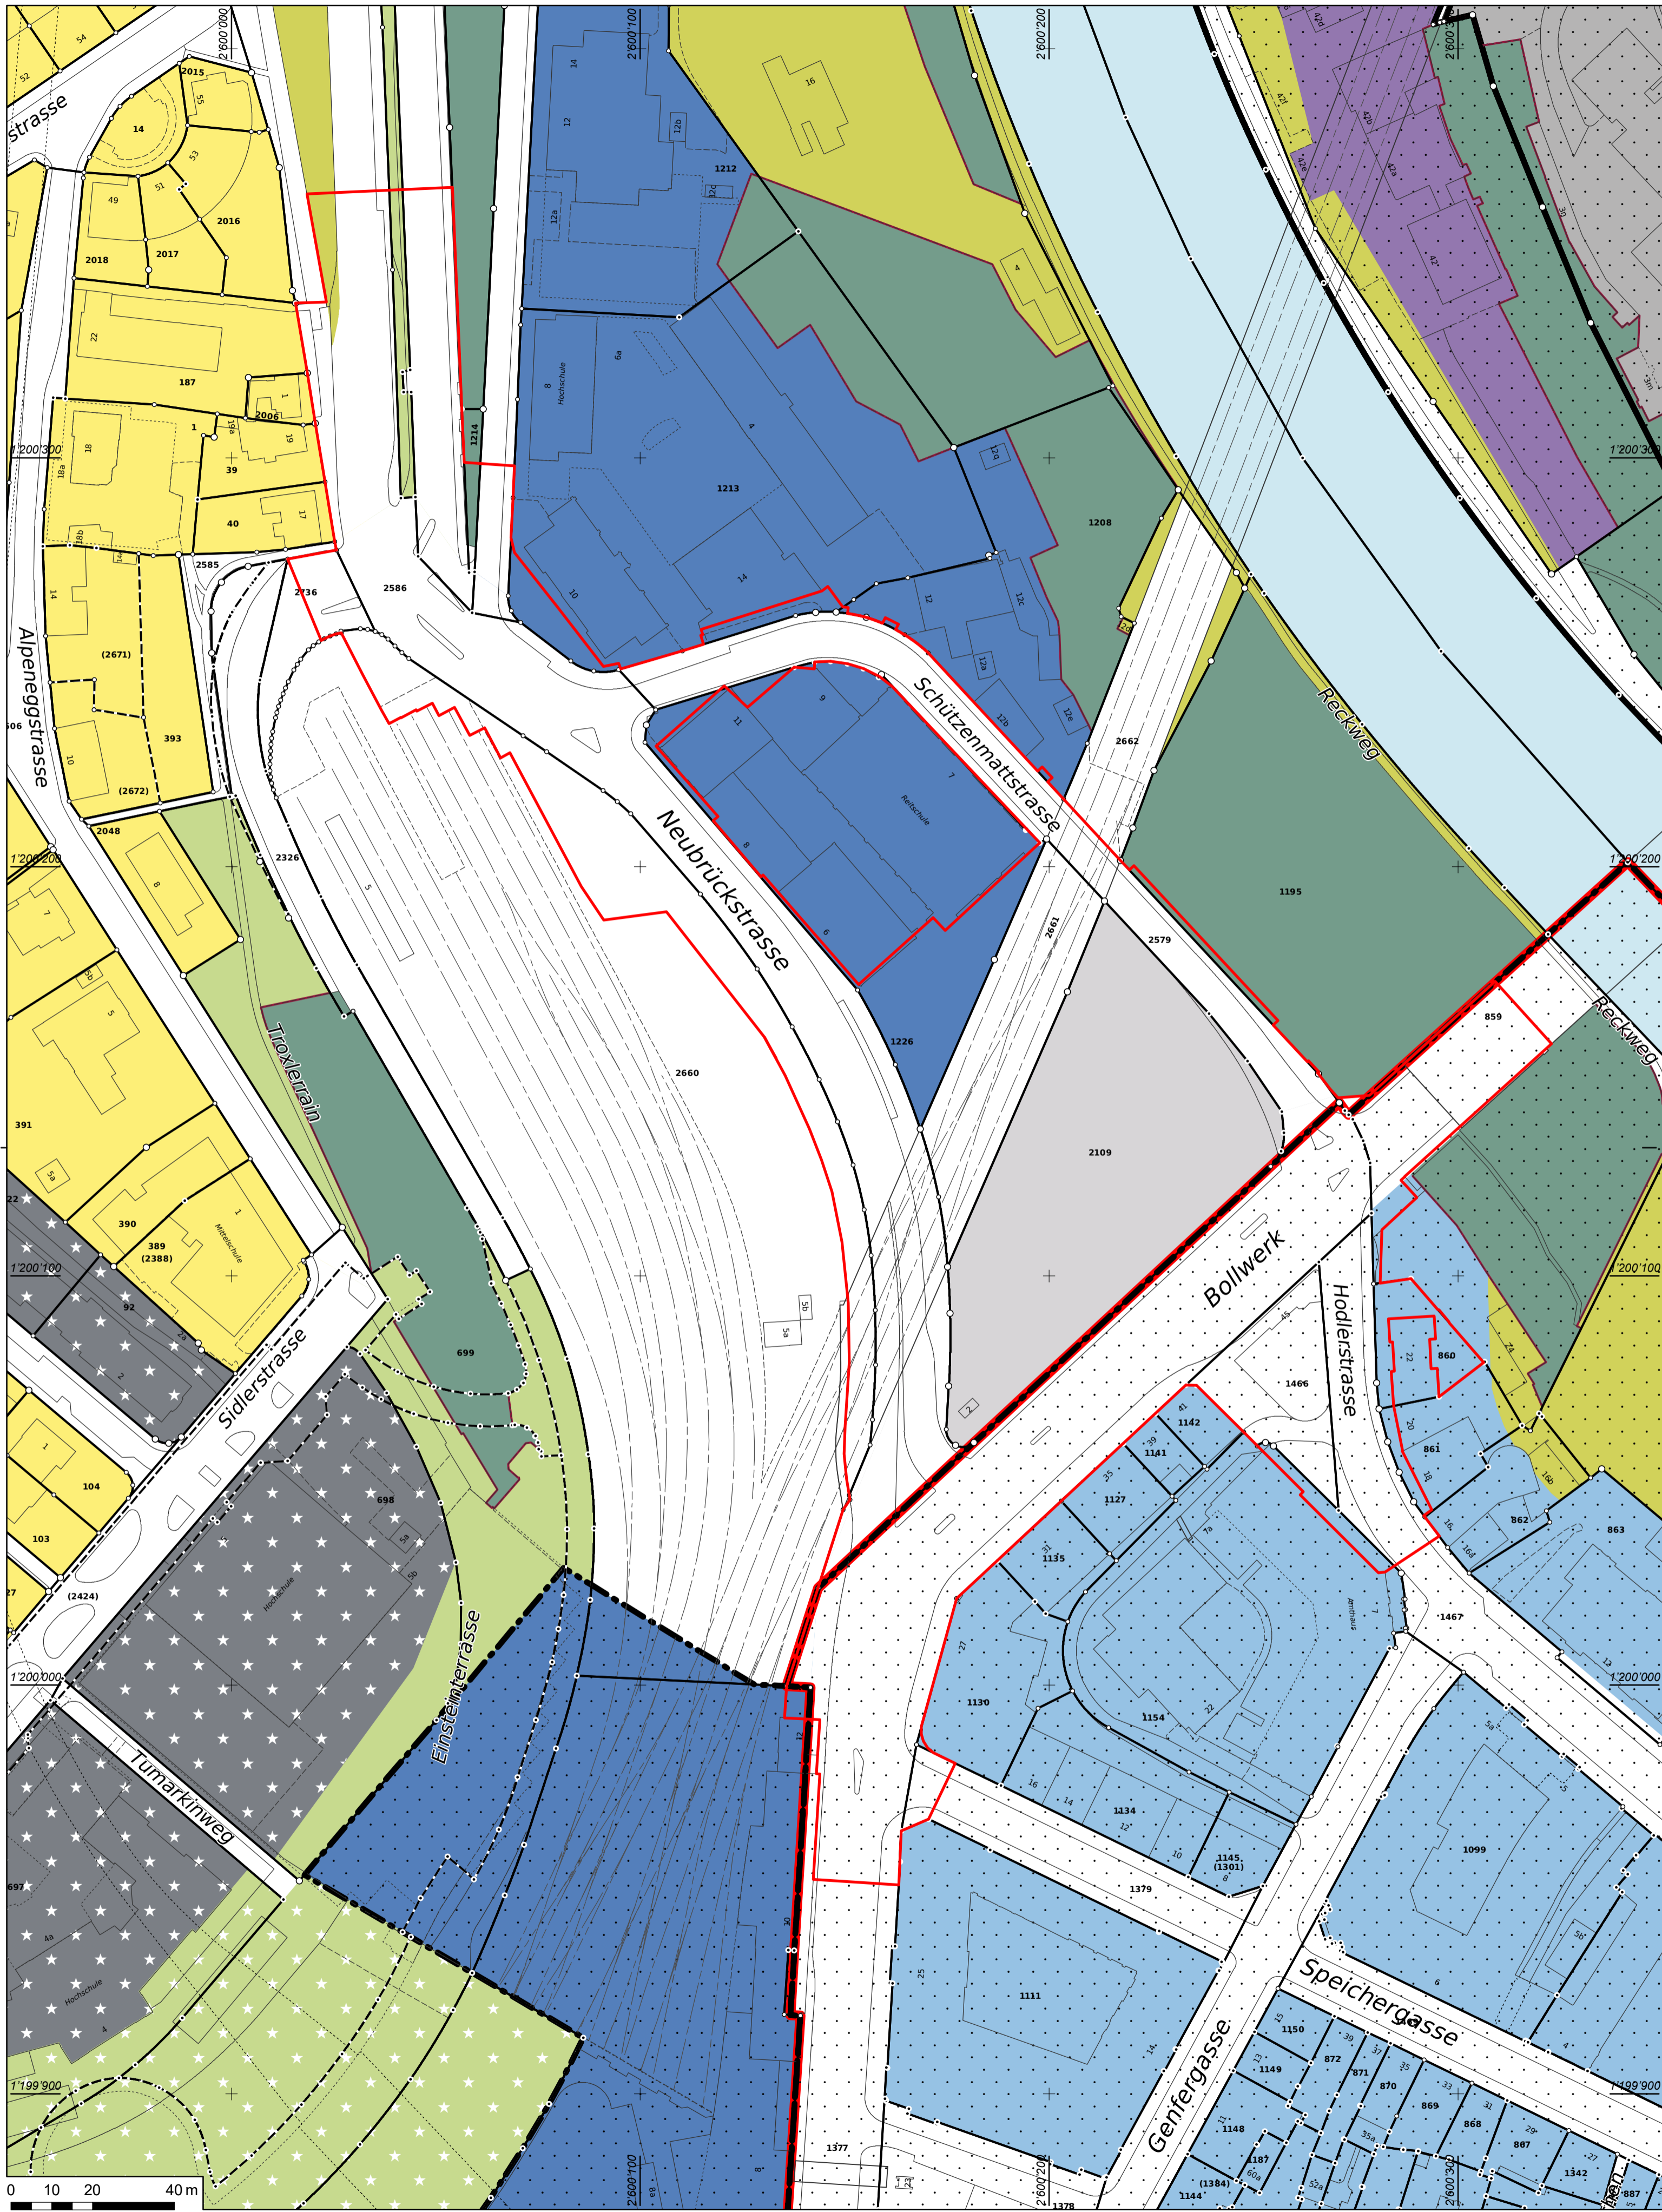

Nutzungszonen

Geoinformation Stadt Bern, Blümlisstrasse 45, 3027 Bern | Tel. +41 31 321 64 96 | geoinformation@bern.ch | www.bern.ch/geoinformation

Grundstücke mit unterstrichenen Nummern sind noch nicht rechtskräftig.

Für die Richtigkeit der Grundbuchplankopie

Eigentümer gemäss beiliegender Grundstückliste.
Planungsrechtliche Angaben gemäss beiliegendem Dossier.

02.03.2023
Stadtgeometerin: Ch. Früh Schlatter

1:1'000

Legende: www.cadastre.ch/legende

Quelle: Geodaten Stadt Bern