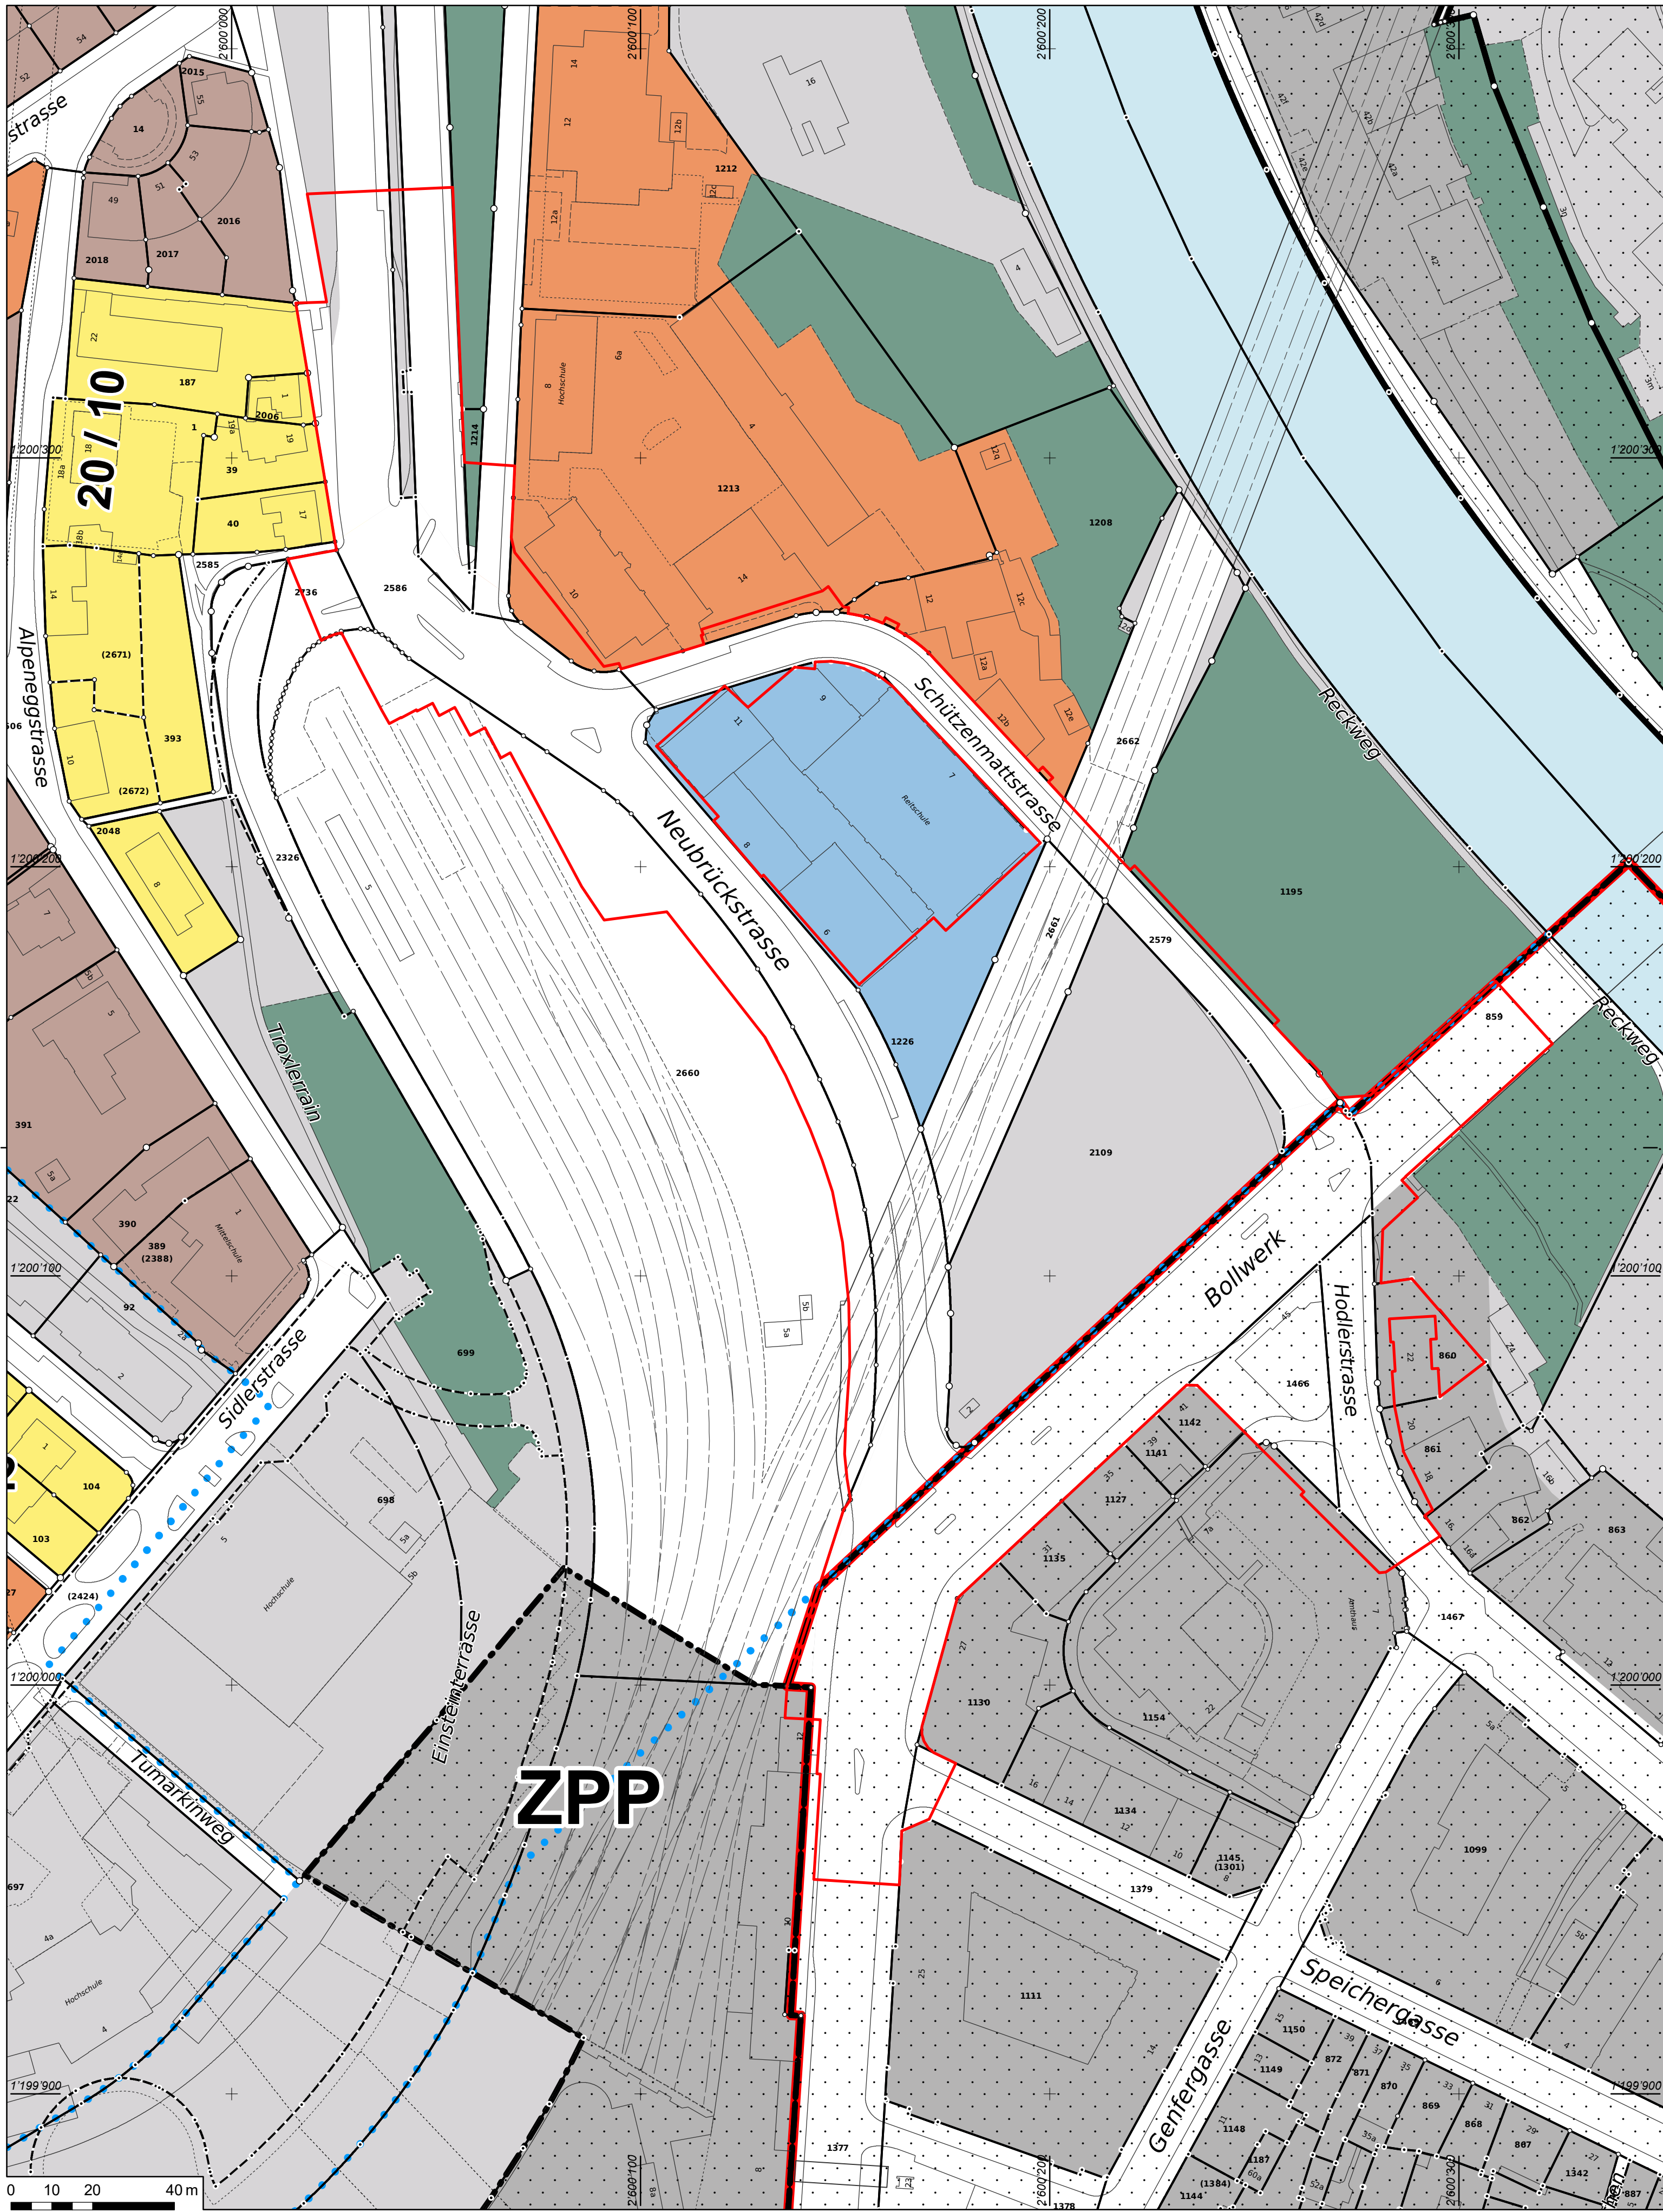

Bauklassenplan

Geoinformation Stadt Bern, Bümplizstrasse 45, 3027 Bern | Tel. +41 31 321 64 96 | geoinformation@bern.ch | www.bern.ch/geoinformation

Grundstücke mit unterstrichenen Nummern sind noch nicht rechtskräftig.

Für die Richtigkeit der Grundbuchplankopie

Eigentümer gemäss beiliegender Grundstückliste.
Planungsrechtliche Angaben gemäss beiliegendem Dossier.

02.03.2023
Stadtgeometerin: Ch. Früh Schlatter

1:1'000

Legende: www.cadastre.ch/legende

Quelle: Geodaten Stadt Bern