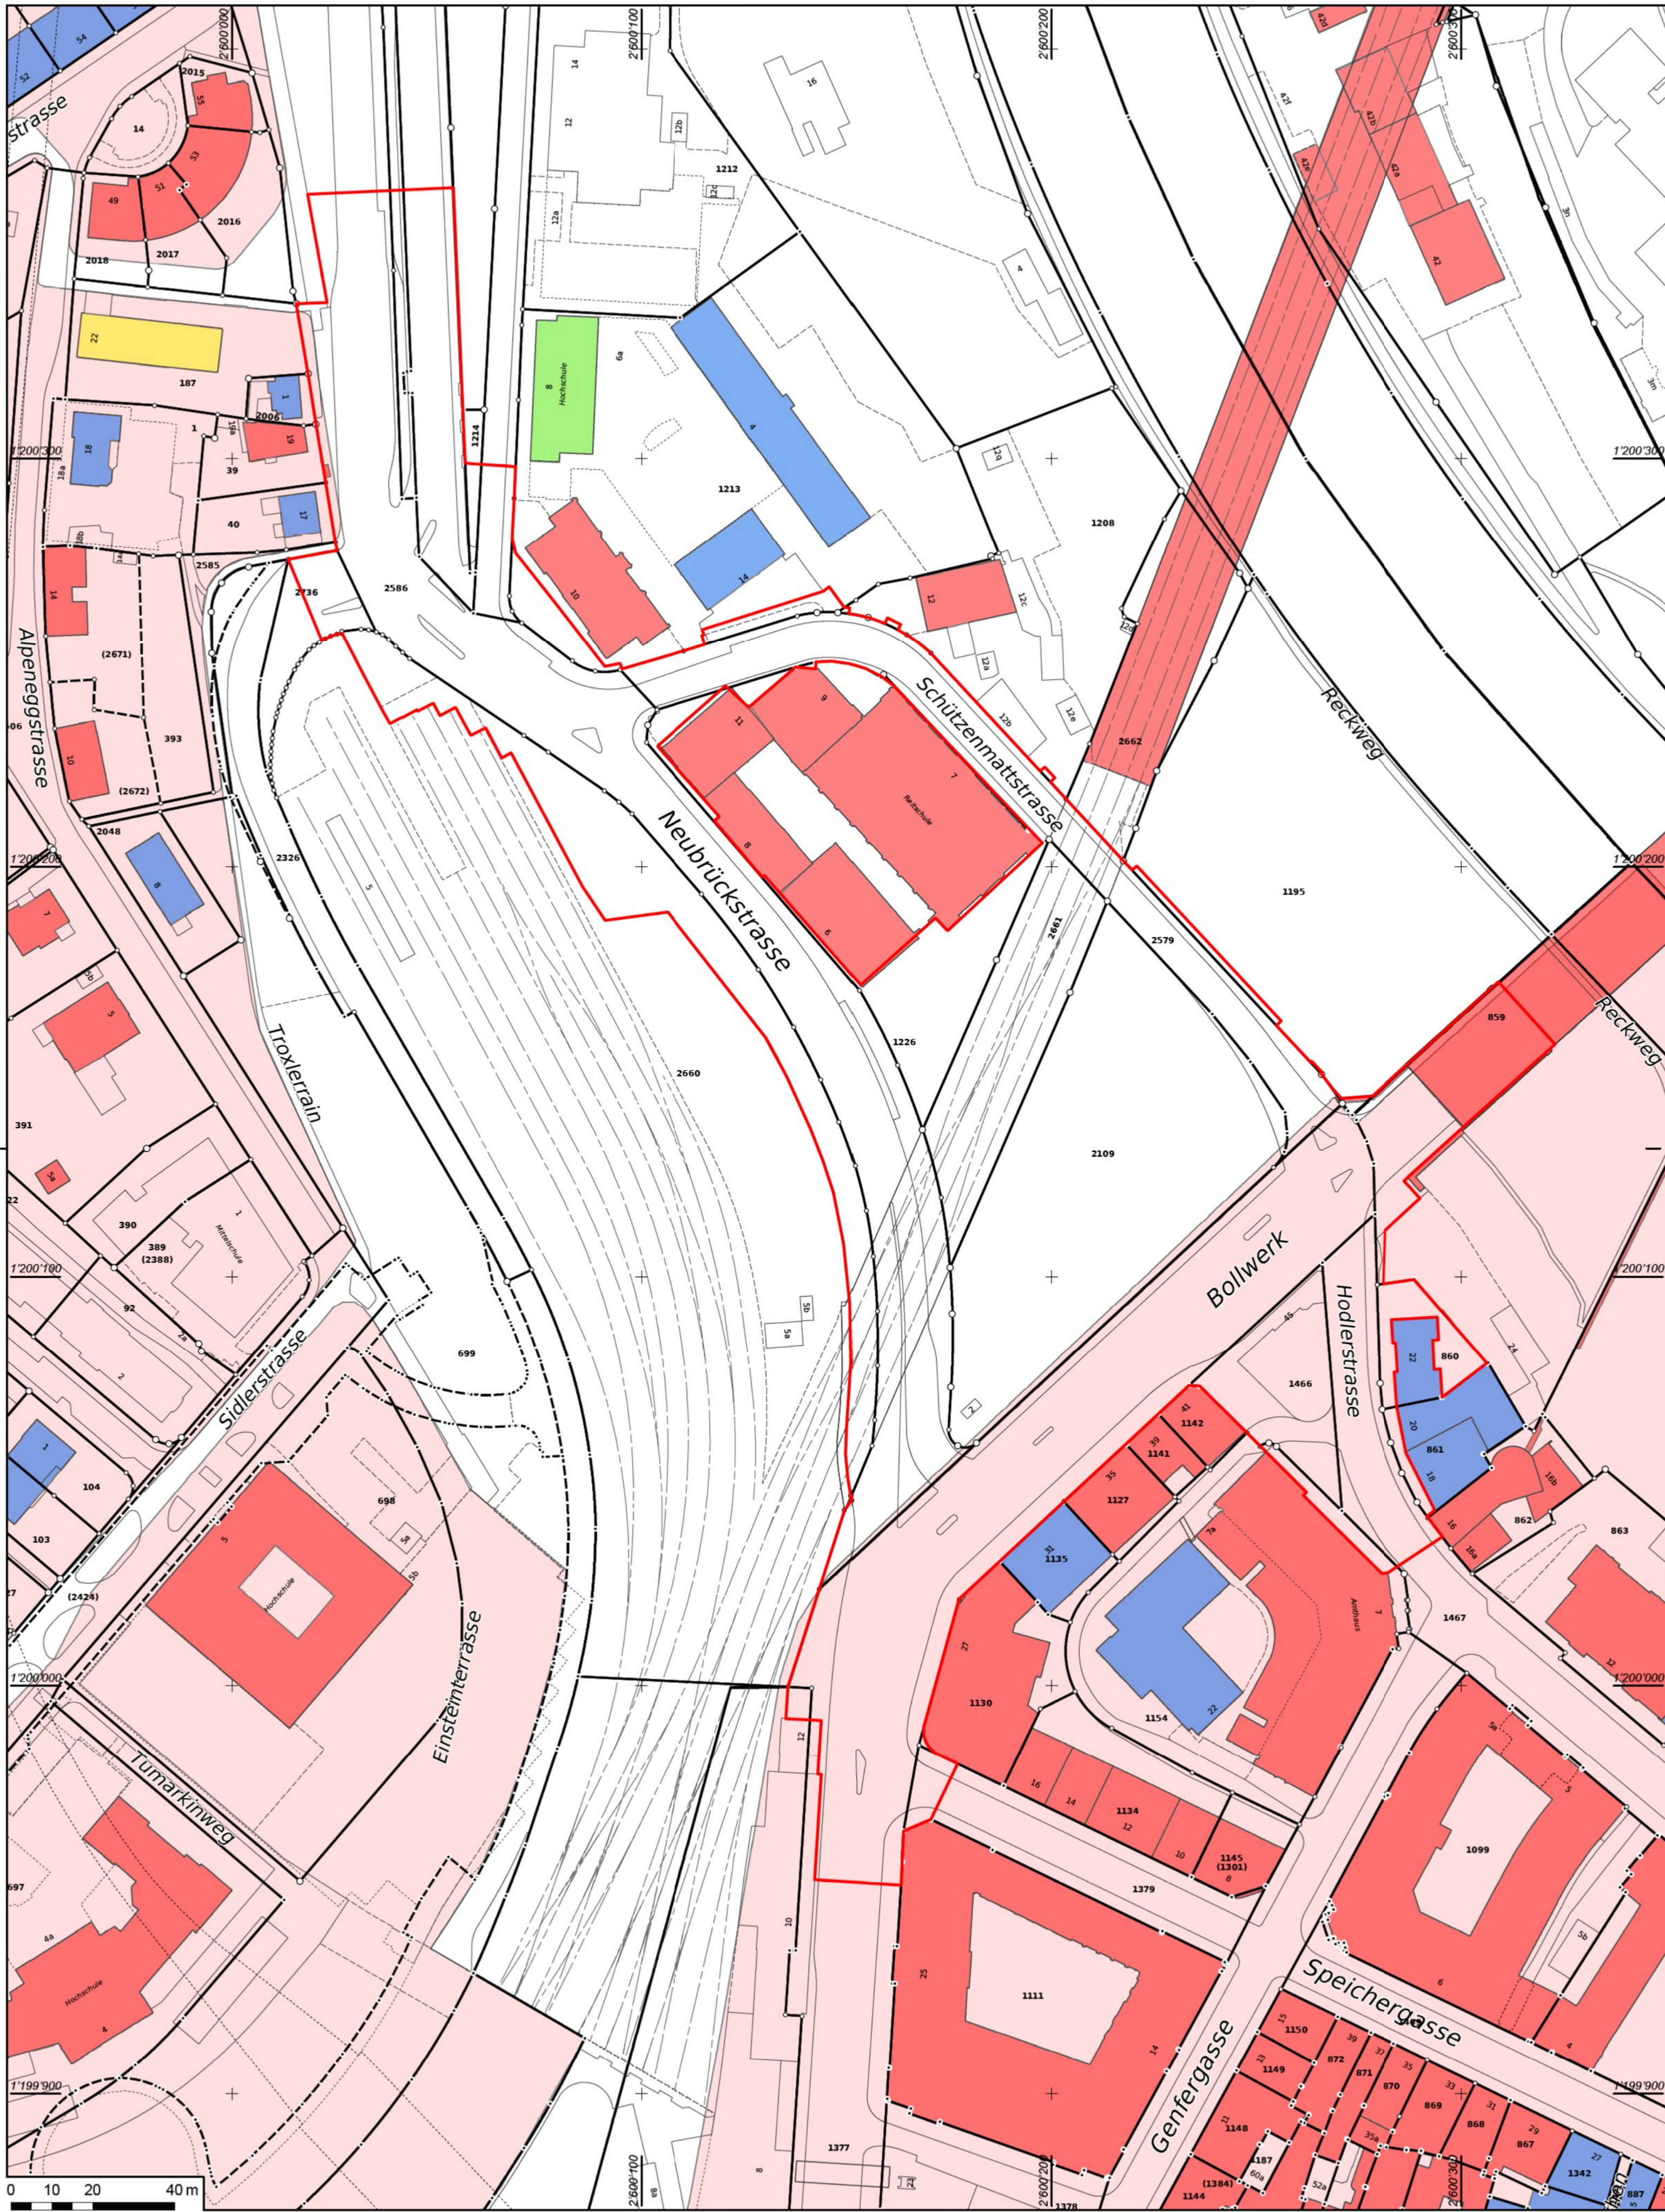

Bauinventar

Geoinformation Stadt Bern, Bümplizstrasse 45, 3027 Bern | Tel. +41 31 321 64 96 | geoinformation@bern.ch | www.bern.ch/geoinformation

Grundstücke mit unterstrichenen Nummern sind noch nicht rechtskräftig.

Eigentümer gemäss beiliegender Grundstückliste.
Planungsrechtliche Angaben gemäss beiliegendem Dossier.

Legende: www.cadastre.ch/legende
Quelle: Geodaten Stadt Bern

Für die Richtigkeit der Grundbuchplankopie

02.03.2023
Stadtgeometerin: Ch. Früh Schlatter

1:1'000