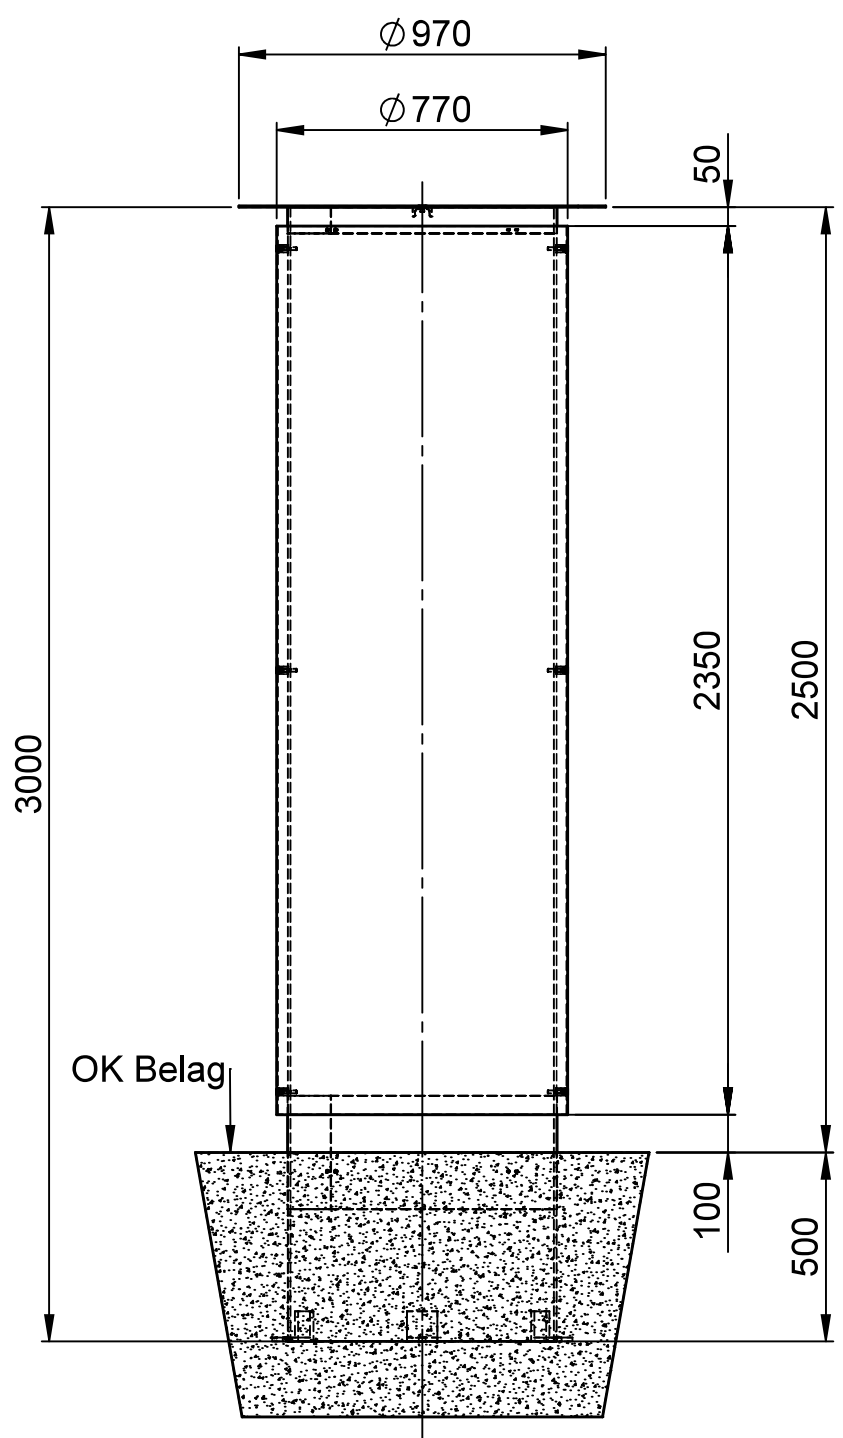

Projekt-Nr:		Massstab: 1:20		Nav-Nr: WTKUL10001150		Gewicht [kg]: 1059.02		Oberfläche:	
Toleranz: DIN ISO 2768-mk						Werkstoff-Nr:			
				Datum		Name		Produkt: Kultursäule Zürich	
				Gez. 02.12.2016		dkoenigsberger		Benennung:	
				Gepr.				Kleinplakatsäule Zürich	
				Freig. 06.12.2016		dkoenigsberger		Ø770x2500	
				 www.burri.world		Zeichnungsnummer:		Revision:	
						0028245 - 02 K		-	
Pos.		Änderung		Datum		Name		Ursprung:	
								Ersatz für:	
								Plotdatum: 08.12.2016	