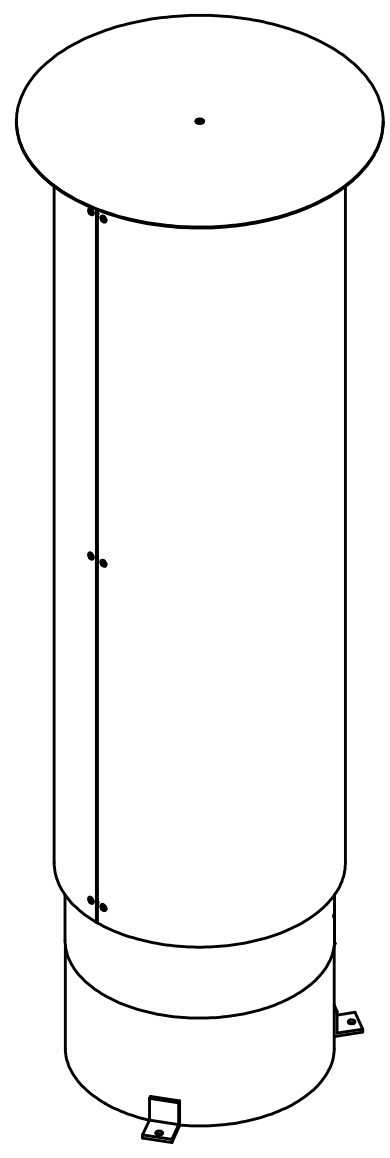

Projekt-Nr:		Massstab: 1:20		Nav-Nr: WTKUL10001150		Gewicht [kg]: 1059.02		Oberfläche:	
Toleranz: DIN ISO 2768-mk						Werkstoff-Nr:			
				Datum		Name		Produkt: Kultursäule Zürich	
				Gez. 02.12.2016		dkoenigsberger		Benennung:	
				Gepr.				Kleinplakatsäule Zürich	
				Freig. 06.12.2016		dkoenigsberger		Ø770x2500	
				 www.burri.world		Zeichnungsnummer:		Revision:	
						0028245 - 02 K		-	
Pos.		Änderung		Datum		Name		Ursprung:	
								Ersatz für:	
								Plotdatum: 08.12.2016	